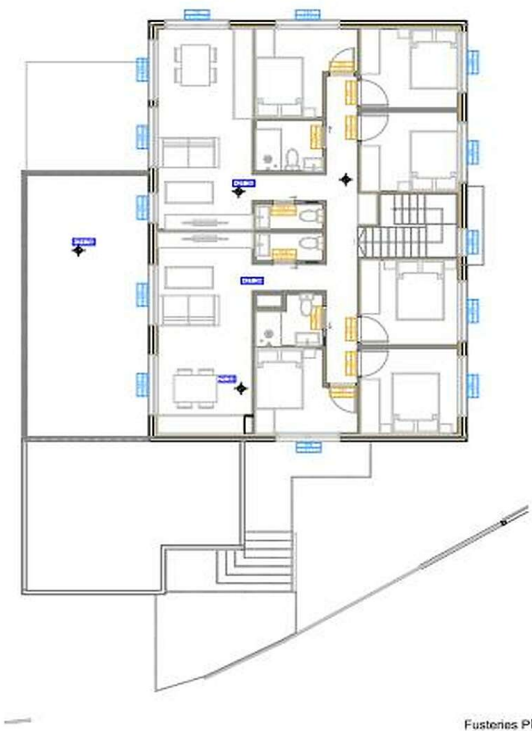

EXCLUSIVA PROPIETAT AMB VISTES AL MAR
960.000 €

Es presenta una exclusiva propietat d'obra nova a Llançà amb vistes panoràmiques al mar i les muntanyes. La casa consta de tres unitats independents: un apartament a la planta baixa i dos al primer pis. El disseny modern es barreja amb l'entorn gràcies al formigó blanc de la façana. La planta baixa té garatge cobert per a 2 cotxes, porxo ampli i zona tècnica. El primer pis inclou dos apartaments amb terrassa, sala d'estar, menjador, cuina oberta, tres habitacions, banys i lavabos. Hi ha una piscina compartida, jardí perimetral i places d'aparcament. La propietat s'entrega amb equipament de qualitat, calefacció/refrigeració independent i jardí ben dissenyat. Una oportunitat única per a una vida luxosa en un entorn preciós.

Operació:	Venda	Tipus:	Casa
Tipus d'obra:	Obra nova	Situació:	Alt Empordà
Superfície:	300 m ²	Calefacció:	Sí
Terreny:	520		

Fusteries Planta Primera