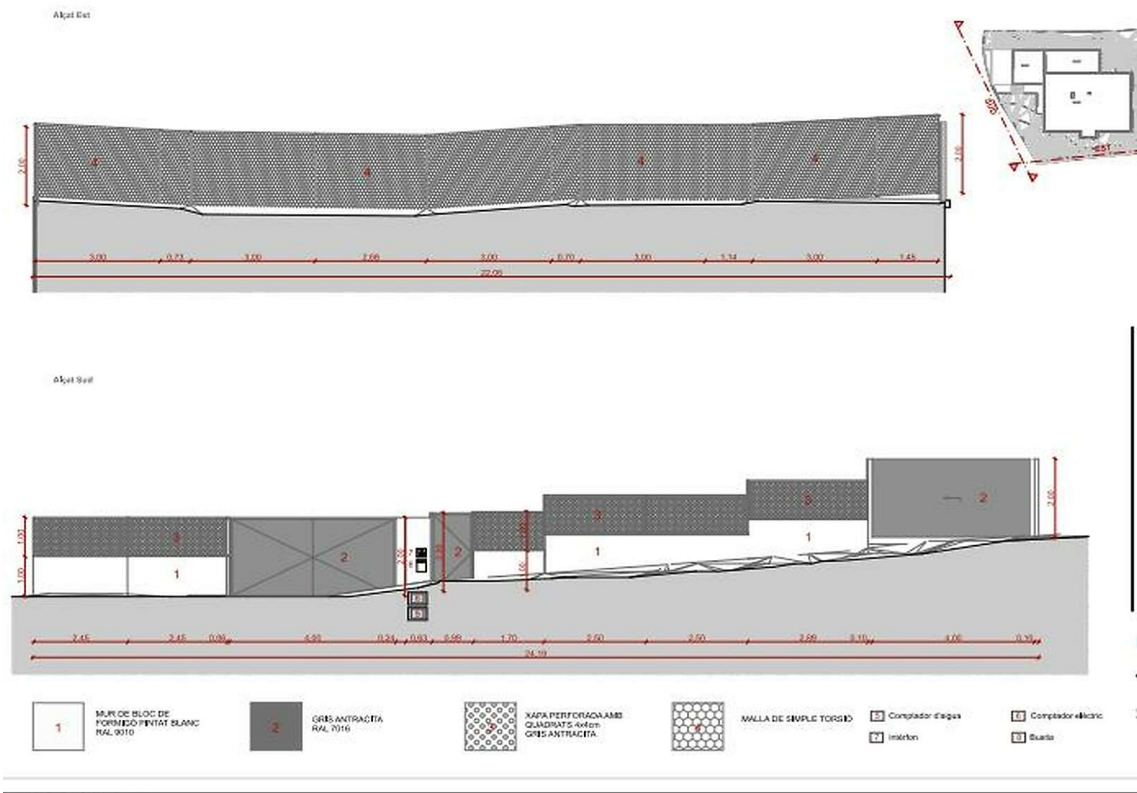

EXCLUSIVA PROPIETAT AMB VISTES AL MAR
960.000 €

Es presenta una exclusiva propietat d'obra nova a Llançà amb vistes panoràmiques al mar i les muntanyes. La casa consta de tres unitats independents: un apartament a la planta baixa i dos al primer pis. El disseny modern es barreja amb l'entorn gràcies al formigó blanc de la façana. La planta baixa té garatge cobert per a 2 cotxes, porxo ampli i zona tècnica. El primer pis inclou dos apartaments amb terrassa, sala d'estar, menjador, cuina oberta, tres habitacions, banys i lavabos. Hi ha una piscina compartida, jardí perimetral i places d'aparcament. La propietat s'entrega amb equipament de qualitat, calefacció/refrigeració independent i jardí ben dissenyat. Una oportunitat única per a una vida luxosa en un entorn preciós.

Operació:	Venda	Tipus:	Casa
Tipus d'obra:	Obra nova	Situació:	Alt Empordà
Superfície:	300 m ²	Calefacció:	Sí
Terreny:	520		

Fusteries Planta Primera