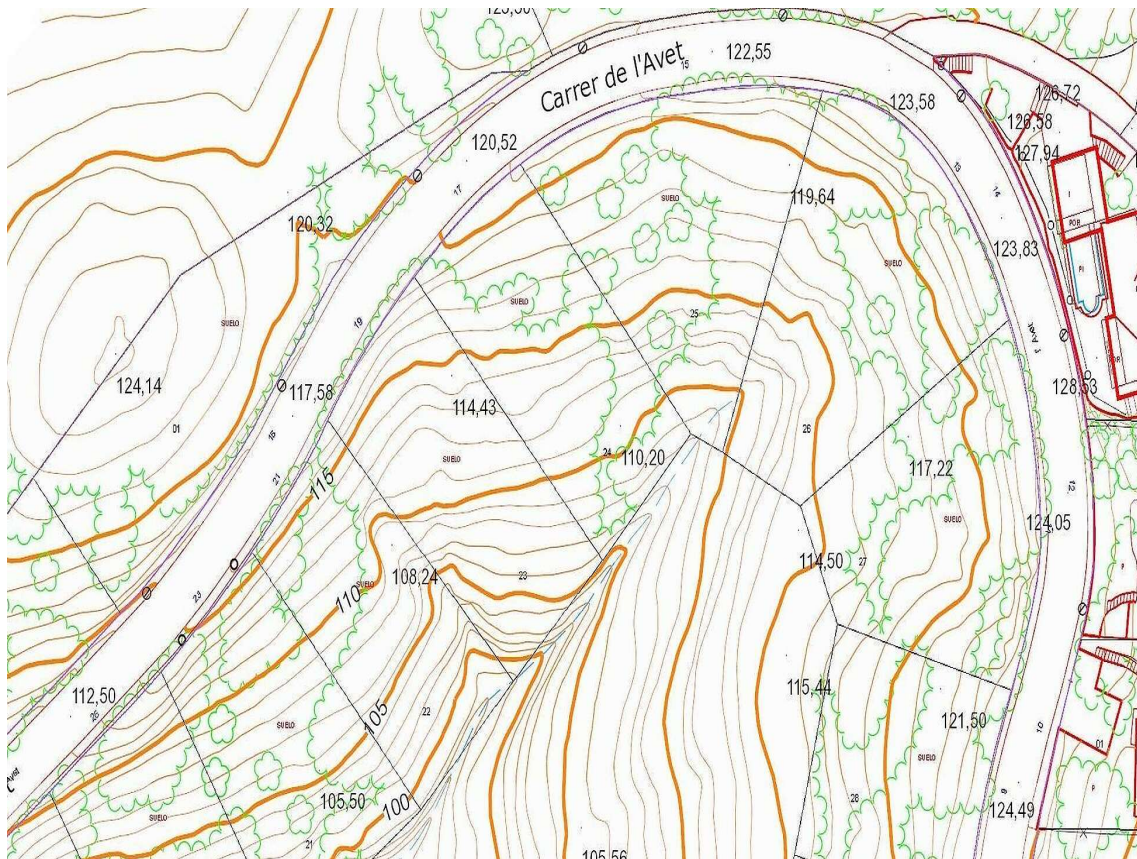

A la tranquil·litat de la muntanya
85.000 €

Us presentem una oportunitat exclusiva per adquirir una impressionant parcel·la de 715 m² a la urbanització Riu d'Or. Aquesta parcel·la, estratègicament ubicada amb orientació sud, ofereix vistes panoràmiques al majestuós Masís de les Gavarres, proporcionant un escenari natural i serè. La topografia de la parcel·la presenta una inclinació moderada, oferint la possibilitat de dissenyar una residència única que s'integrarà perfectament amb l'entorn. Amb una generosa façana de 19,30 metres i una profunditat de 39 metres, aquesta parcel·la ofereix un llenç ideal per materialitzar la casa dels teus somnis. La classificació urbanística de la parcel·la la destina al desenvolupament d'una casa unifamiliar, la qual cosa et dóna la llibertat de crear un habitatge personalitzat i adaptat a les teves necessitats. La zona, caracteritzada per la seva tranquil·litat i seguretat, està completament urbanitzada, assegurant un entorn residencial de alta qualitat. Característiques destacades: Superfície: 715 m² Orientació: Sud Vistes: Masís de les Gavarres Inclinació: Moderada Façana: 19,30 m Profunditat: 39 m Classificació Urbanística: Casa Unifamiliar Zona: Tranquil·la i completament urbanitzada Aquesta és una oportunitat única per invertir en un terreny que ofereix no només una ubicació privilegiada, sinó també la llibertat de construir la casa dels teus somnis en un entorn tranquil i ben establert. No dubtis en posar-te en contacte amb nosaltres per més informació o per programar una visita

Operació:	Venda	Municipi:	Baix Empordà
Superfície:	715 m ²		

← → ↻ 🏠 No es seguro iccat/visir3/ ☆ 📄 🗨️ 🌐

VISSIR v3.26 ICGC Institut Cartogràfic i Geològic de Catalunya Castellano English

Veure i comparar