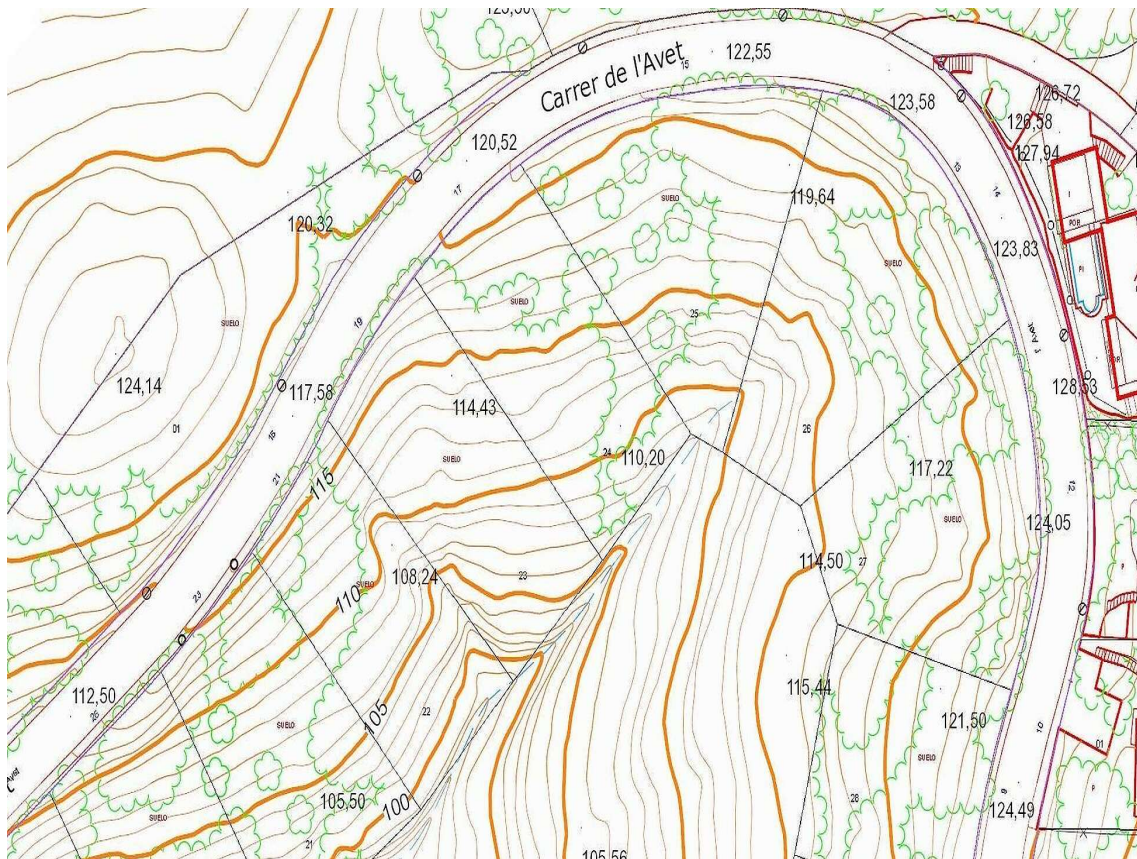

This is a screenshot of a web-based GIS application interface. The browser address bar shows 'icc.cat/visir3/'. The interface includes a toolbar with navigation and search tools, a legend on the left side with various map layers like 'Inventari Ribera d'Ebre (Color)', 'Base municipal', and 'Polígons Industrials (DG Indústria)', and a main map area displaying a topographic map with contour lines and elevation points. A red arrow points to a specific location on the map. The interface also features a search bar, a language selector (Castellano/English), and a footer with a disclaimer: 'Utilitzem galetes per distingir-vos d'altres usuaris en els nostres webs, per millorar la informació i els serveis que us oferim, i per facilitar-vos l'accés. Per a més informació, consulteu la política de galetes'. Buttons for 'Rebutjar' and 'Acceptar' are visible at the bottom right.