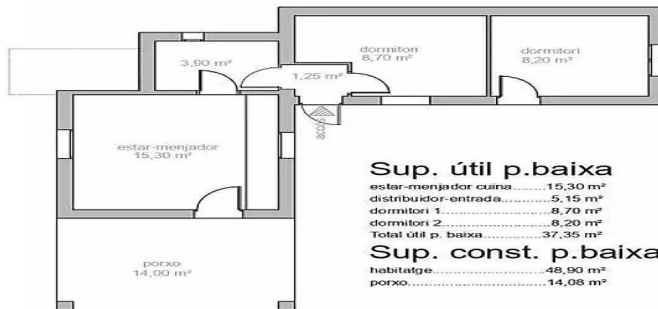

Operació:	Venda	Tipus:	Casa
Situació:	Baix Empordà	Superfície:	144 m ²
Habitacions:	3	Bany:	2 banys
Pàrquing:	Sí	Calefacció:	Sí
Terreny:	2.284		

Habitatge a C. Frankfurt 13
Calonge i Sant Antoni

**OBRA NOVA FRANKFURT 13
CALONGE**

PLANTOL	PLANTES HABITATGE	
ESCALA	1/100	NUM. PLANTOL 02
DATA	SETEMBRE 2.023	

Lluís Salvador Pla
Arquitecte Tècnic
Av. Llibertat núm. 116 17.230 Palamós
619.786.595 same@samepalamos.com

Sup. útil p.pis
dormitori.....14,80 m²
bany.....4,25 m²
Total útil p. primera.....19,05 m²

Sup. const. p.primera
habitatge.....25,40 m²
porxo.....3,50 m²

Sup. útil p.baixa
estor-menjador cuina.....15,30 m²
distribuidor-entrada.....5,15 m²
dormitori 1.....8,70 m²
dormitori 2.....8,20 m²
Total útil p. baixa.....37,35 m²