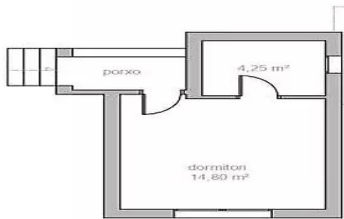

Operació:	Venda	Tipus:	Casa
Situació:	Baix Empordà	Superfície:	144 m ²
Habitacions:	3	Bany:	2 banys
Pàrquing:	Sí	Calefacció:	Sí
Terreny:	2.284		

Habitatge a C. Frankfurt 13
Calonge i Sant Antoni

**OBRA NOVA FRANKFURT 13
CALONGE**

PLANTOL	PLANTES HABITATGE	
ESCALA	1/100	NUM. PLANTOL 02
DATA	SETEMBRE 2.023	

Lluís Salvador Pla
Arquitecte Tècnic
Av. Llibertat núm. 116 17.230 Palamós
619.786.595 same@samepalamos.com

Sup. útil p.pis
dormitori.....14,80 m²
bany.....4,25 m²
Total útil p. primera.....19,05 m²

Sup. const. p.primera
habitatge.....25,40 m²
porxo.....3,50 m²

Sup. útil p.baixa
estor-menjador cuina.....15,30 m²
distribuidor-entrada.....5,15 m²
dormitori 1.....8,70 m²
dormitori 2.....8,20 m²
Total útil p. baixa.....37,35 m²

Sup. const. p.baixa
habitatge.....48,90 m²
porxo.....14,08 m²