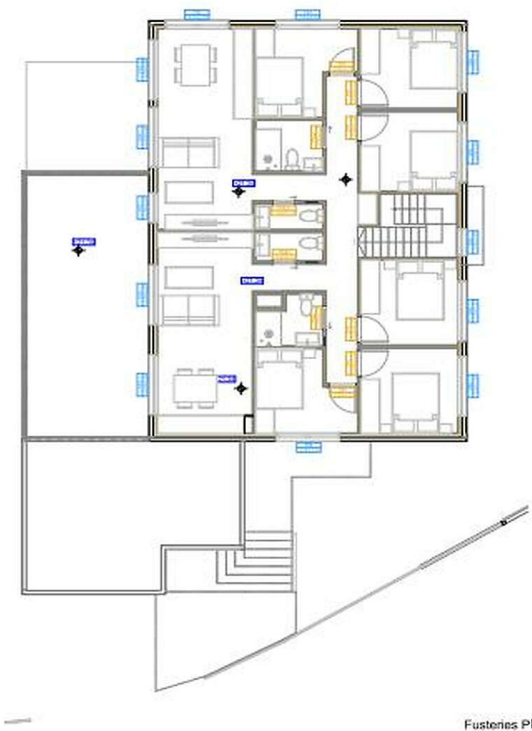

**Propriété exclusive avec vue sur la mer**

**960.000 €**

Nous présentons une propriété exclusive de construction neuve à Llançà offrant des vues panoramiques sur la mer et les montagnes. La maison se compose de trois unités indépendantes : un appartement au rez-de-chaussée et deux au premier étage. Le design moderne se fond dans l'environnement grâce à la façade en béton blanc. Le rez-de-chaussée dispose d'un garage couvert pour 2 voitures, d'un grand porche et d'une zone technique. Le premier étage comprend deux appartements avec terrasse, salon, salle à manger, cuisine ouverte, trois chambres, salles de bains et toilettes. Il y a une piscine commune, un jardin périphérique et des places de parking. La propriété est livrée avec des équipements de qualité, un chauffage/refroidissement indépendant et un jardin bien conçu. Une opportunité unique pour une vie luxueuse dans un cadre magnifique.

Transaction:	Vente	Type:	Maison
Type de construction:	Nouveau	Situation:	Alt Empordà
Surface :	300 m <sup>2</sup>	Chauffage:	Oui
Terrain:	520		

Fusteries Planta Primera