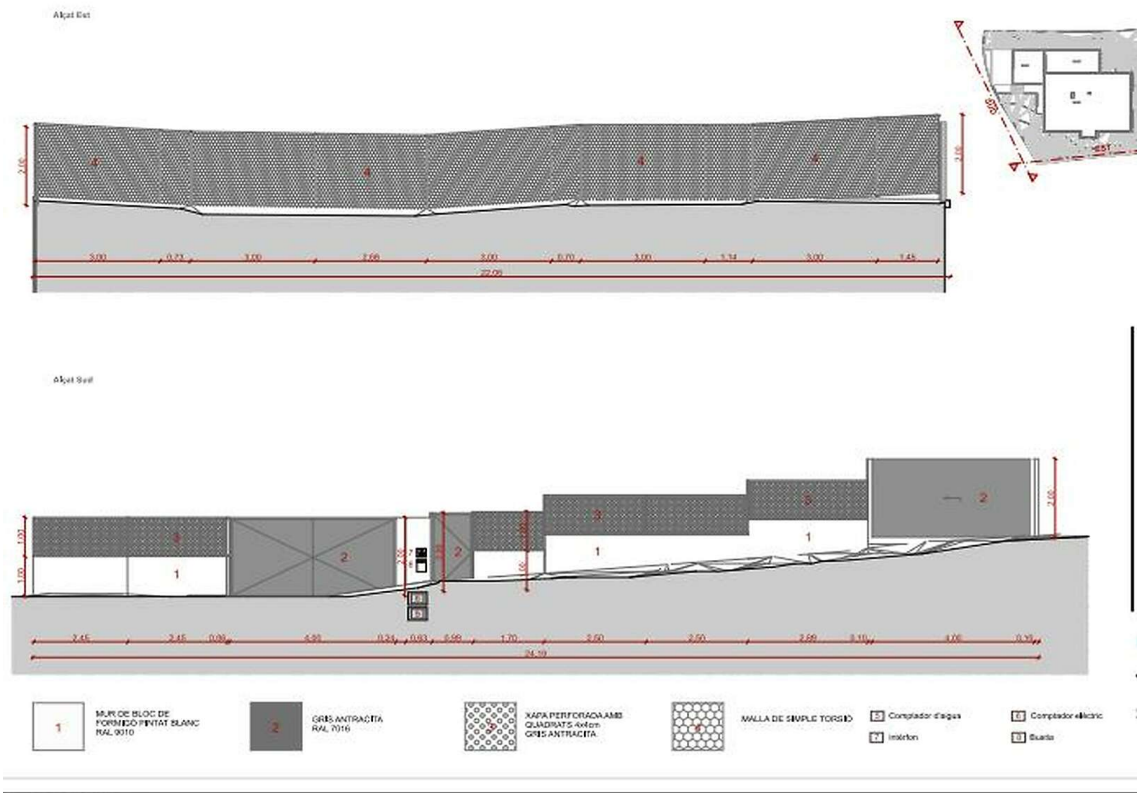

**Propriété exclusive avec vue sur la mer**

**960.000 €**

Nous présentons une propriété exclusive de construction neuve à Llançà offrant des vues panoramiques sur la mer et les montagnes. La maison se compose de trois unités indépendantes : un appartement au rez-de-chaussée et deux au premier étage. Le design moderne se fond dans l'environnement grâce à la façade en béton blanc. Le rez-de-chaussée dispose d'un garage couvert pour 2 voitures, d'un grand porche et d'une zone technique. Le premier étage comprend deux appartements avec terrasse, salon, salle à manger, cuisine ouverte, trois chambres, salles de bains et toilettes. Il y a une piscine commune, un jardin périphérique et des places de parking. La propriété est livrée avec des équipements de qualité, un chauffage/refroidissement indépendant et un jardin bien conçu. Une opportunité unique pour une vie luxueuse dans un cadre magnifique.

Transaction:	Vente	Type:	Maison
Type de construction:	Nouveau	Situation:	Alt Empordà
Surface :	300 m <sup>2</sup>	Chauffage:	Oui
Terrain:	520		

Fusteries Planta Primera