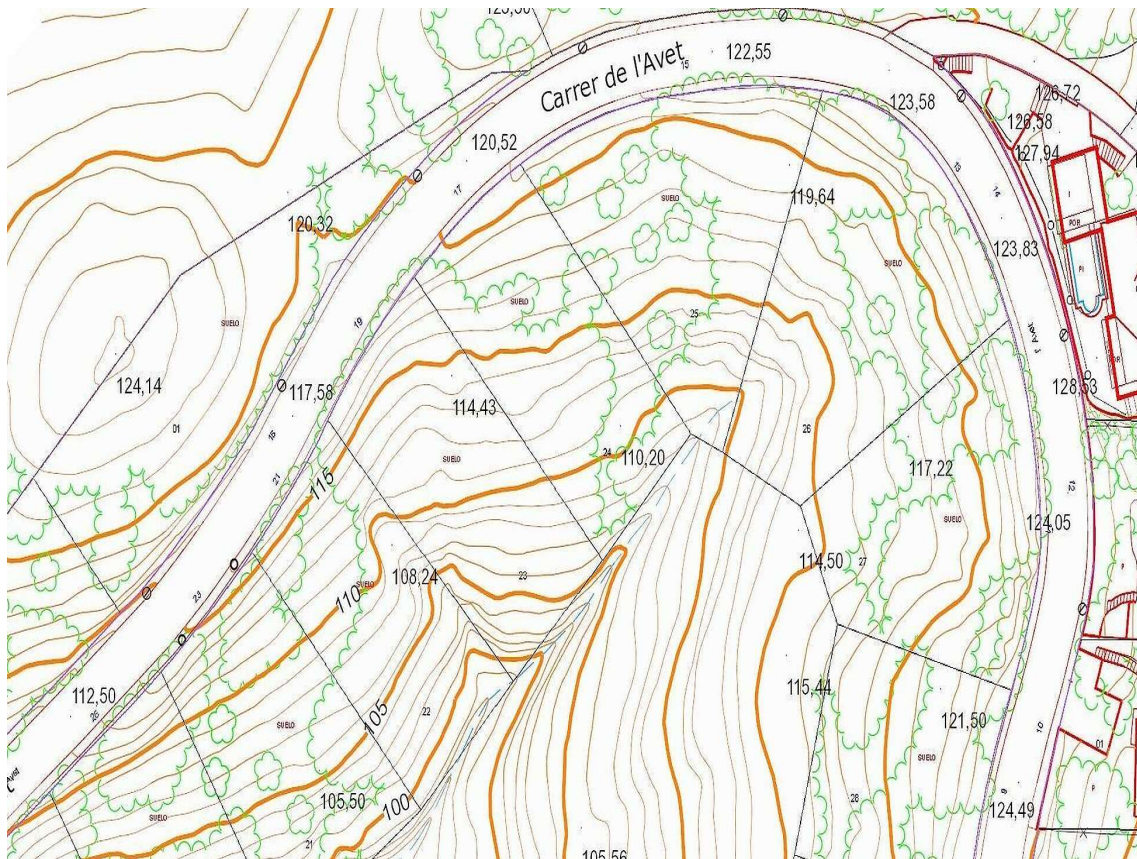

85.000 €

Transaction:            Vente  
Surface :                715 m<sup>2</sup>

Situation:              Baix Empordà

← → ↻ 🏠 No es seguro icccat/visir3/ ☆ 📄 🗨️ 🗪

VISSIR v3.26 ICGC Institut Cartogràfic i Geològic de Catalunya Castellano English