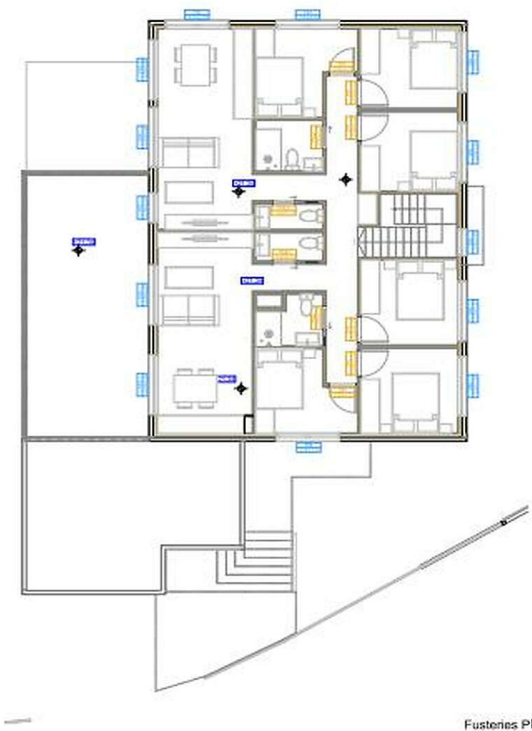

**OBRA NUEVA LLANÇÀ CON VISTAS AL MAR****960.000 €**

Se ofrece una exclusiva propiedad de obra nueva en Llançà con vistas panorámicas al mar y montañas. La casa consta de tres unidades independientes: un apartamento en la planta baja y dos en el primer piso. El diseño moderno se mezcla con el entorno gracias al hormigón blanco en la fachada. La planta baja tiene garaje cubierto para 2 autos, porche amplio y área técnica. El primer piso incluye dos apartamentos con terraza, sala de estar, comedor, cocina abierta, tres habitaciones, baños y aseos. Hay una piscina compartida, jardín perimetral y plazas de aparcamiento. La propiedad se entrega con equipamiento de calidad, calefacción/refrigeración independiente y jardín bien diseñado. Una oportunidad única para una vida lujosa en un entorno hermoso.

Operación:	Venta	Tipo:	Casa
Tipo de obra:	Obra nueva	Situación:	Alt Empordà
Superficie:	300 m ²	Calefacción:	Sí
Terreno:	520		

Fusteries Planta Primera