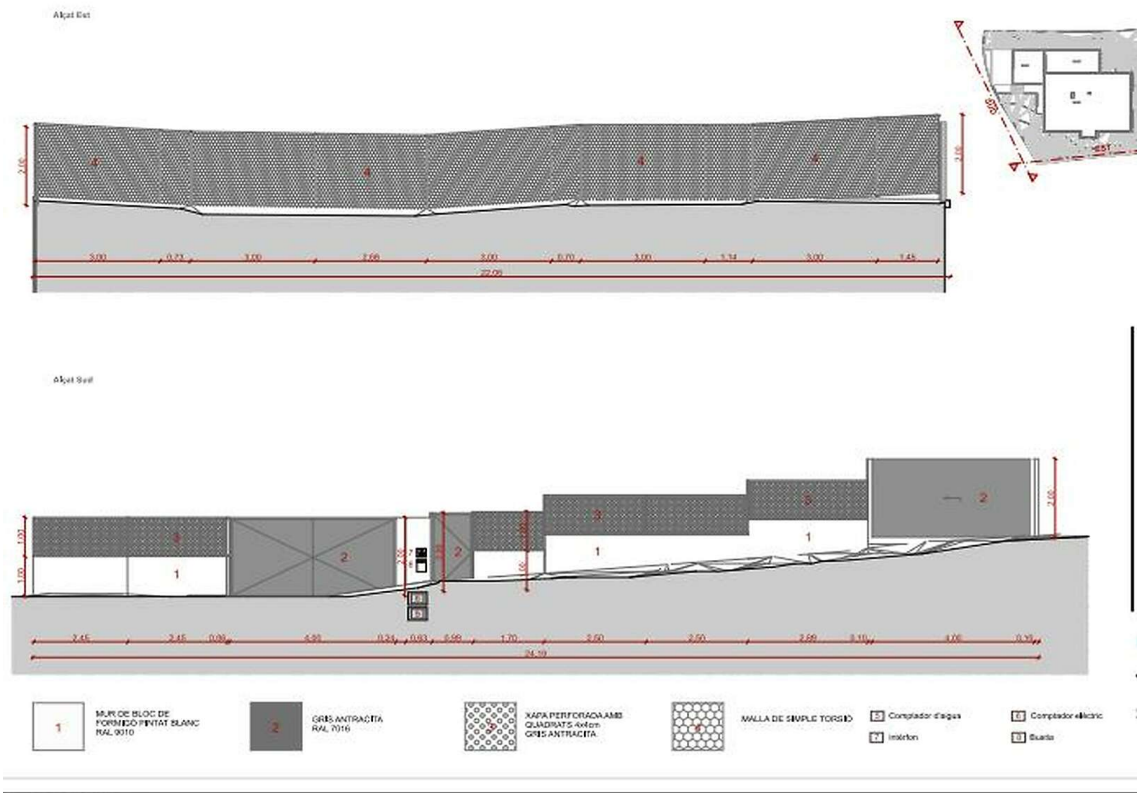

**OBRA NUEVA LLANÇÀ CON VISTAS AL MAR****960.000 €**

Se ofrece una exclusiva propiedad de obra nueva en Llançà con vistas panorámicas al mar y montañas. La casa consta de tres unidades independientes: un apartamento en la planta baja y dos en el primer piso. El diseño moderno se mezcla con el entorno gracias al hormigón blanco en la fachada. La planta baja tiene garaje cubierto para 2 autos, porche amplio y área técnica. El primer piso incluye dos apartamentos con terraza, sala de estar, comedor, cocina abierta, tres habitaciones, baños y aseos. Hay una piscina compartida, jardín perimetral y plazas de aparcamiento. La propiedad se entrega con equipamiento de calidad, calefacción/refrigeración independiente y jardín bien diseñado. Una oportunidad única para una vida lujosa en un entorno hermoso.

Operación:	Venta	Tipo:	Casa
Tipo de obra:	Obra nueva	Situación:	Alt Empordà
Superficie:	300 m ²	Calefacción:	Sí
Terreno:	520		

Fusteries Planta Primera