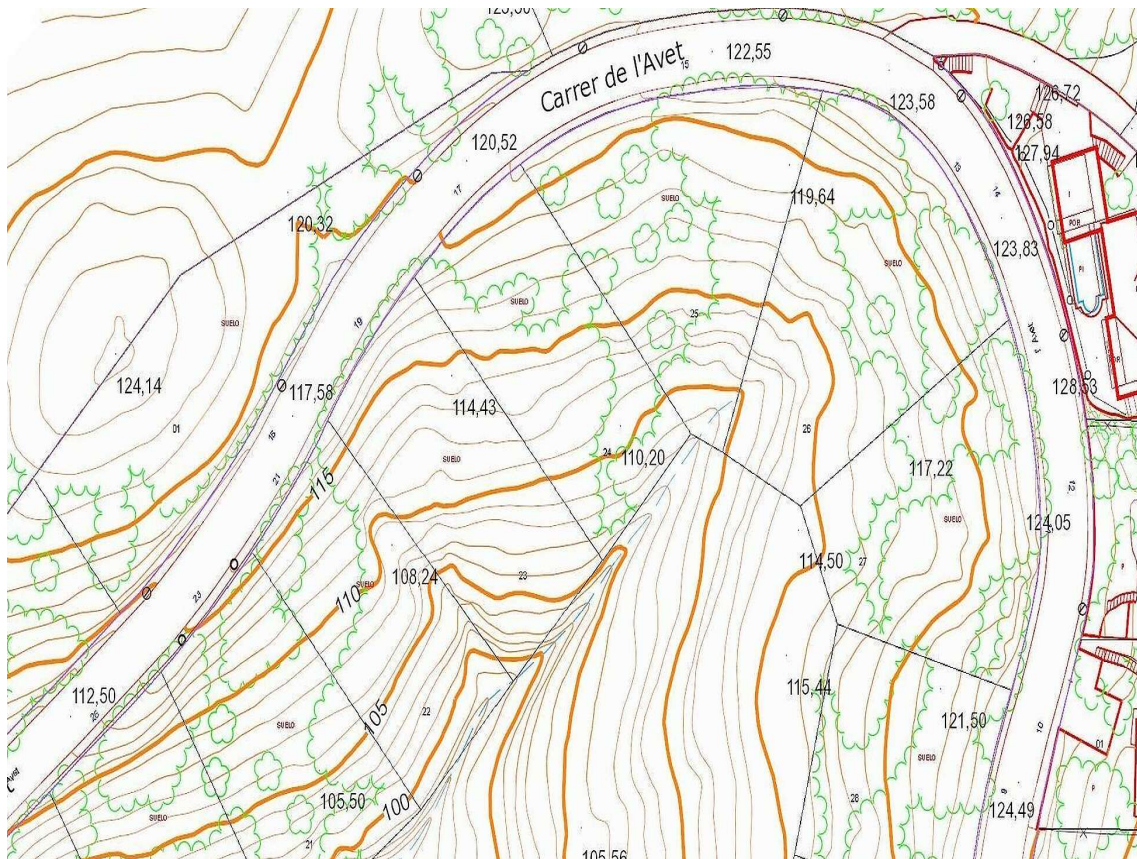

En la tranquilidad de la Montaña.

85.000 €

Presentamos una exclusiva oportunidad para adquirir una impresionante parcela de 715m² en la urbanización Río de Oro. Esta parcela, estratégicamente ubicada con orientación sur, ofrece vistas panorámicas al majestuoso Masís de les Gavarres, proporcionando un escenario natural y sereno. La topografía de la parcela presenta una inclinación moderada, brindando la posibilidad de diseñar una residencia única que se integre perfectamente con el entorno. Con una generosa fachada de 19.30 metros y una profundidad de 39 metros, esta parcela ofrece un lienzo ideal para materializar la casa de tus sueños. La clasificación urbanística de la parcela la destina para el desarrollo de una casa unifamiliar, lo que te brinda la libertad de crear un hogar personalizado y adaptado a tus necesidades. La zona, caracterizada por su tranquilidad y seguridad, está completamente urbanizada, asegurando un entorno residencial de alta calidad. Características destacadas: Superficie: 715m² Orientación: Sur Vistas: Masís de les Gavarres Inclinación: Moderada Fachada: 19.30m Profundidad: 39m Clasificación Urbanística: Casa Unifamiliar Zona: Tranquila y completamente urbanizada Esta es una oportunidad única para invertir en un terreno que ofrece no solo una ubicación privilegiada, sino también la libertad de construir la casa de tus sueños en un entorno tranquilo y bien establecido. No dudes en contactarnos para obtener más información o para programar una visita a esta excepcional parcela .

Operación:

Venta

Situación:

Baix Empordà

Superficie:

715 m²

← → ↻ 🏠 No es seguro iccat/visir3/ ☆ 🗺️ 📄 🗨️

VISSIR v3.26 ICGC Institut Cartogràfic i Geològic de Catalunya Castellano English