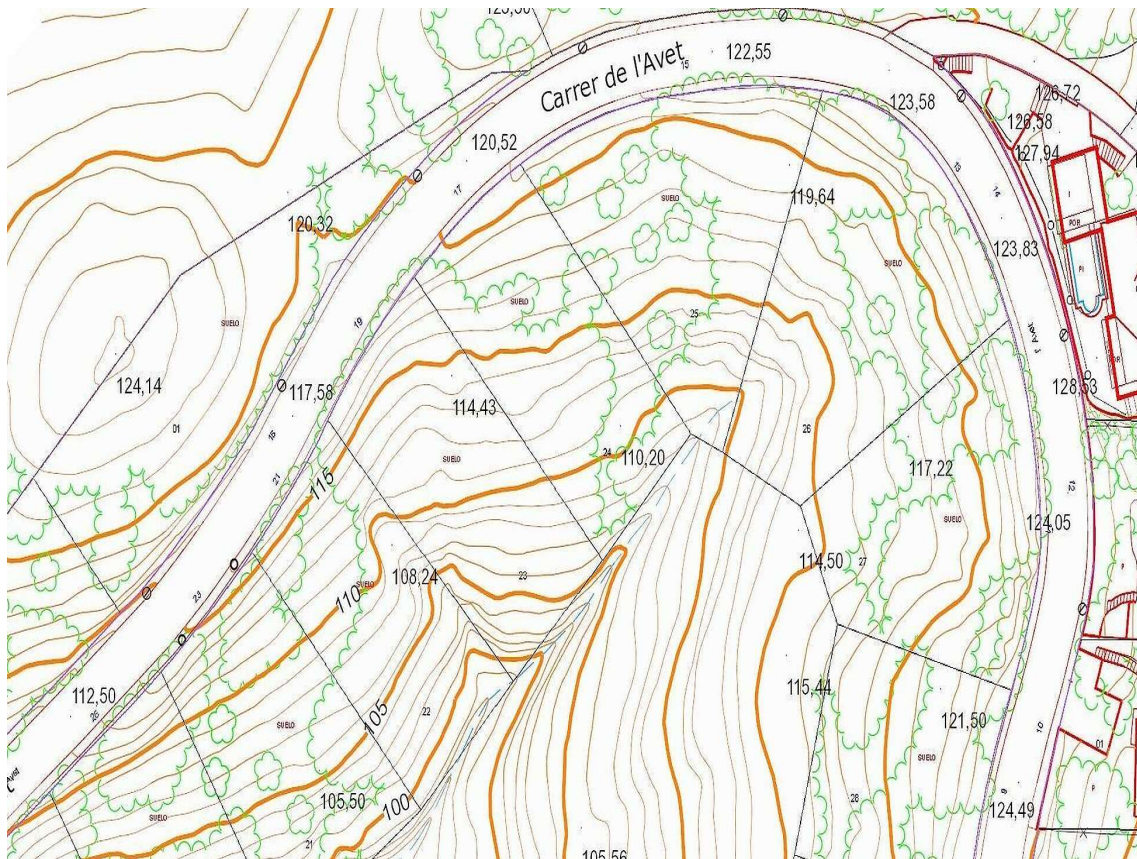

This is a screenshot of the ICGC VISSIR v3.26 web application interface. The browser address bar shows 'iccat/vissir3/'. The interface includes a navigation toolbar at the top, a legend on the left side with various map layers, and a main map area displaying the same topographic map as above. A red arrow points to a specific location on the map. The legend includes categories such as 'Inventari Ribera d'Ebre (Color)', 'Base municipal', 'Sinyals geodèsics (ICGC)', 'Cims (ICGC)', 'Polígons Industrials (DG Indústria)', 'Seccions Catastrals 2014 (IDESCAT-ICGC)', 'NUC (OPES)', 'Coveses del sèl', 'Ref. subterranis (Catalunya)', 'SINPIC 2008 (GADP)', 'Cartografia urbana 1:1.000 DGBA', 'Espais Naturals Protegits', 'Costes', and 'Falls ETRS89'. The bottom of the interface features a footer with the text: 'Utilitzem galetes per distingir-vos d'altres usuaris en els nostres webs, per millorar la informació i els serveis que us oferim, i per facilitar-vos l'accés. Per a més informació, consulteu la política de galetes'. There are buttons for 'Rebutjar' and 'Acceptar'.